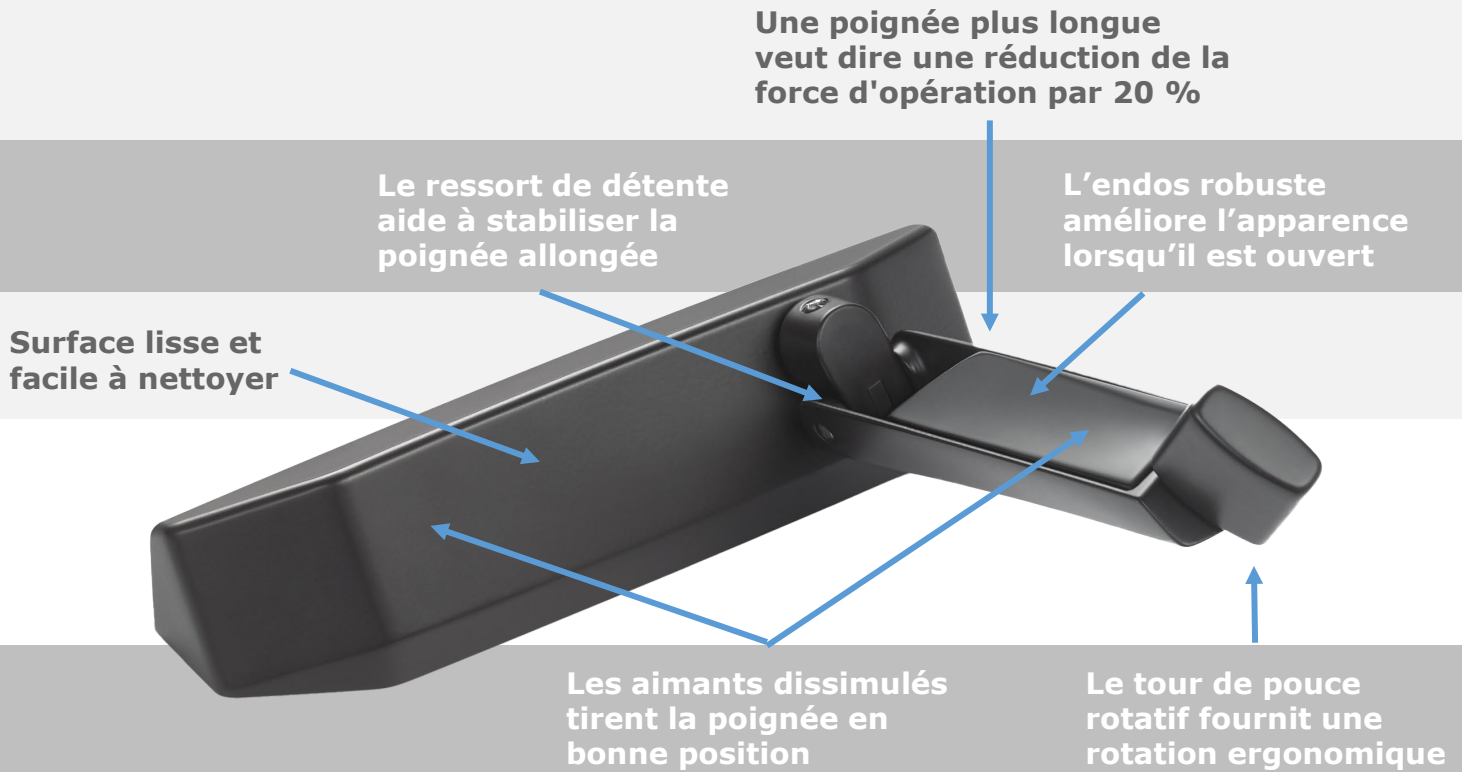

Poignée et couvercle Attraction™

Un style et des performances révolutionnaires

La poignée et le couvercle Attraction porte le style et la performance vers un tout nouveau niveau pour les fenêtres à battants et les fenêtres à auvent. Cette option de quincaillerie s'intégrera parfaitement à la conception de votre fenêtre. Elle propose une esthétique élégante et une fonctionnalité que vos clients apprécieront. Fabriqué en Amérique du Nord afin de maintenir vos opérations sur la bonne voie.

PRODUITS COMPLÉMENTAIRES

- Conçu pour la plateforme d'opération Encore
- S'apparie parfaitement avec les fermeurs contemporains Maxim LP® et Encore

Caractéristiques Attraction

FINIS PEINTS

FINIS PLAQUÉS

Voyez Attraction en action